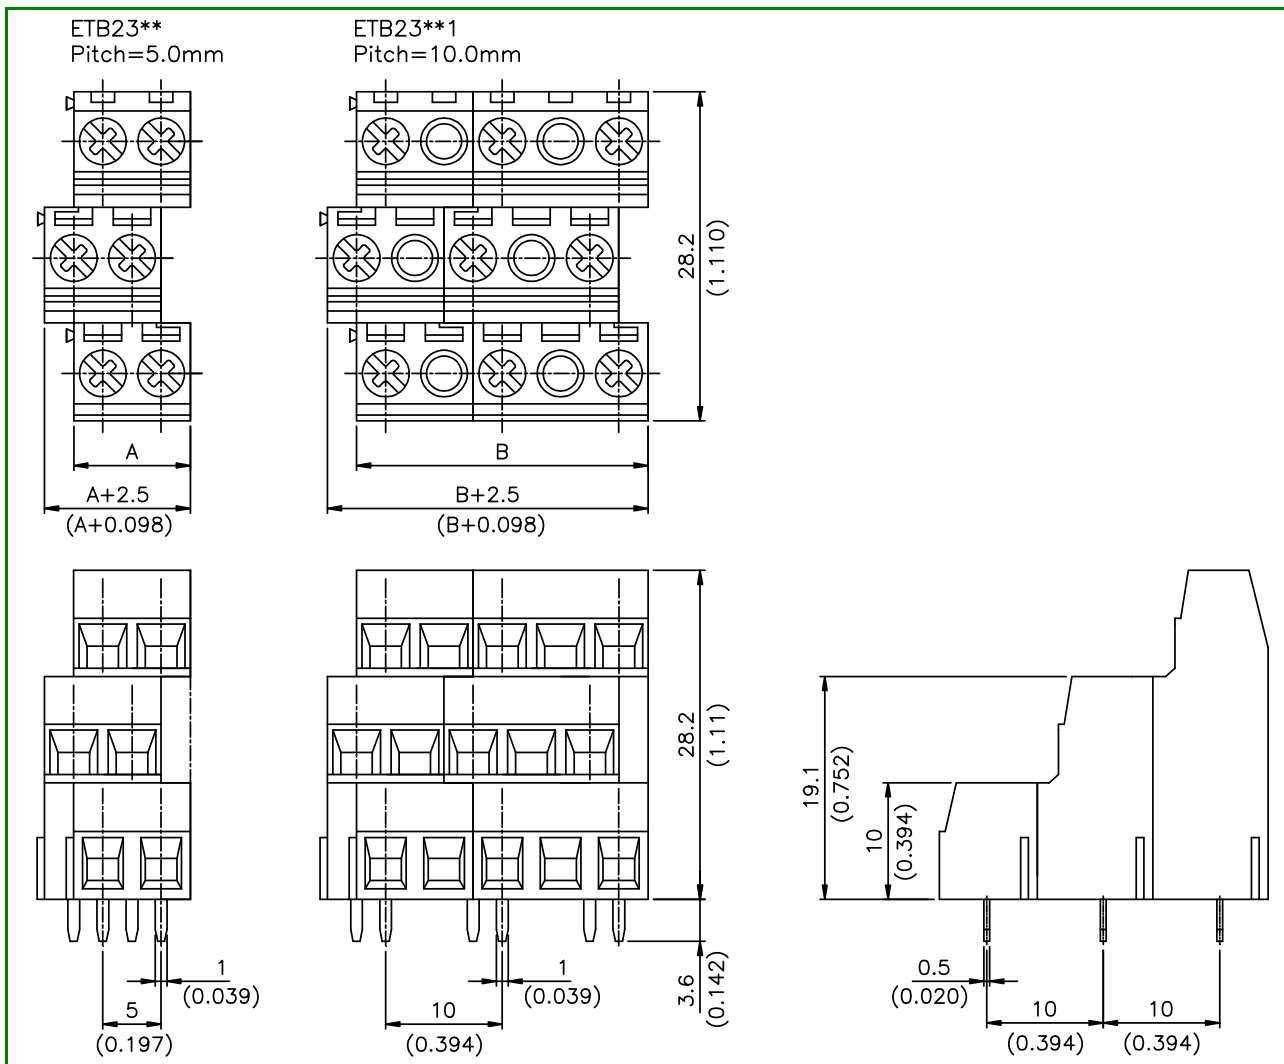

EUROSTYLE P.C.B. TERMINAL BLOCK – ETB23 SERIES

■ DRAWING

POLE DIM.	6	9	12	15	18	21	24	27	30	33	36	39
A	10 (0.394)	15 (0.591)	20 (0.787)	25 (0.984)	30 (1.181)	35 (1.378)	40 (1.575)	45 (1.772)	50 (1.969)	55 (2.165)	60 (2.362)	65 (2.559)
B	25 (0.984)	40 (1.575)	55 (2.165)	70 (2.756)	85 (3.346)	100 (3.937)	115 (4.528)	130 (5.118)	145 (5.709)	160 (6.299)	175 (6.890)	
POLE DIM.	42	45	48	51	54	57	60	63	66	69	72	
A	70 (2.756)	75 (2.953)	80 (3.150)	85 (3.346)	90 (3.543)	95 (3.740)	100 (3.937)	105 (4.134)	110 (4.331)	115 (4.528)	120 (4.724)	