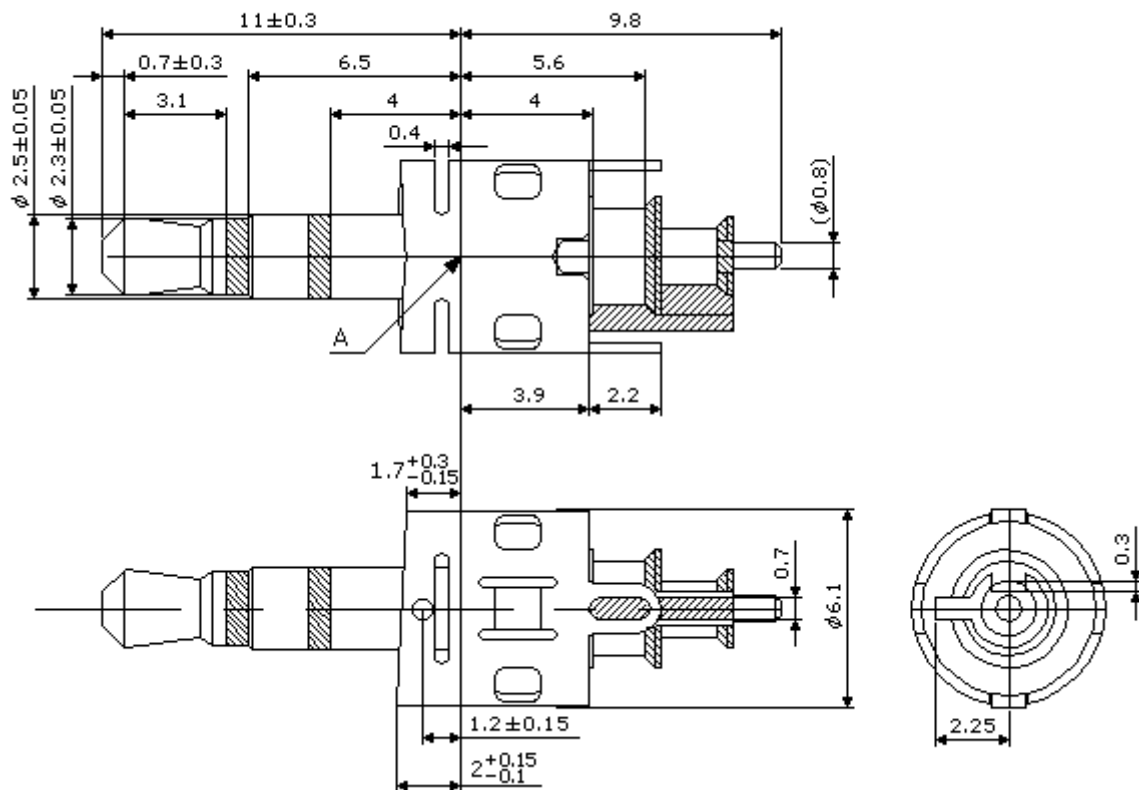

EARPHONE / MICROPHONE PLUG EPJ1 SERIES

DIMENSIONS

EPJ10110(3P)

EPJ10120(4P)

EPJ11120(4P)

EPJ11150(5P)

EPJ11160(6P)

EPJ10180(8P)

EPJ11180(8P)

DIMENSIONS UNIT:mm
P/N.:EPJ10110 (3P)

DIMENSIONS UNIT:mm
P/N.:EPJ10120 (4P)

DIMENSIONS UNIT:mm
P/N.:EPJ11120 (4P)

DIMENSIONS UNIT:mm
P/N.:EPJ11150 (5P)

DIMENSIONS UNIT:mm
P/N.:EPJ11160 (6P)

DIMENSIONS UNIT:mm
P/N.:EPJ10180 (8P)

DIMENSIONS UNIT:mm
P/N.:EPJ11180 (8P)