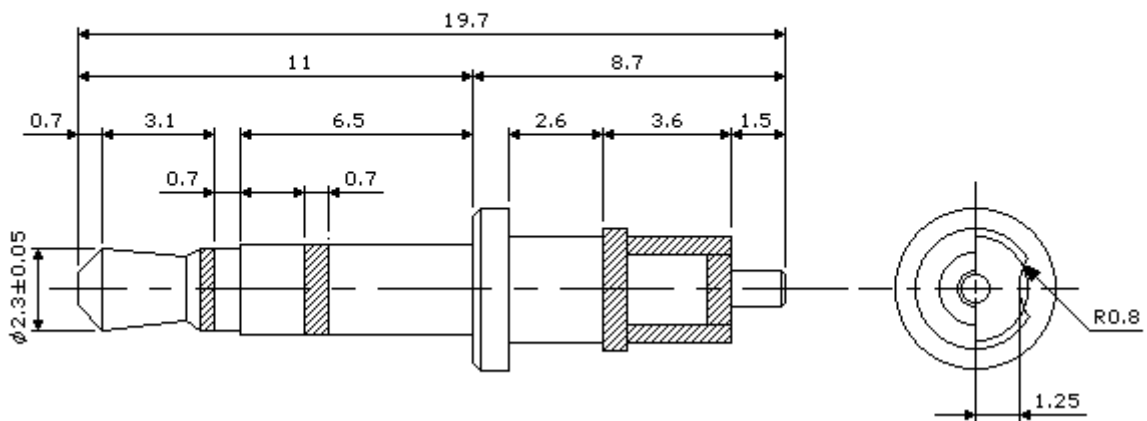

EARPHONE / MICROPHONE PLUG EPJ1 SERIES

DIMENSIONS

EPJ10110(3P)

EPJ10120(4P)

EPJ11120(4P)

EPJ11150(5P)

EPJ11160(6P)

EPJ10180(8P)

EPJ11180(8P)

DIMENSIONS UNIT:mm
P/N.:EPJ10110 (3P)

DIMENSIONS UNIT:mm
P/N.:EPJ10120 (4P)

DIMENSIONS UNIT:mm
P/N.:EPJ11120 (4P)

DIMENSIONS UNIT:mm
P/N.:EPJ11150 (5P)

DIMENSIONS UNIT:mm
P/N.:EPJ11160 (6P)

DIMENSIONS UNIT:mm
P/N.:EPJ10180 (8P)

DIMENSIONS UNIT:mm
P/N.:EPJ11180 (8P)