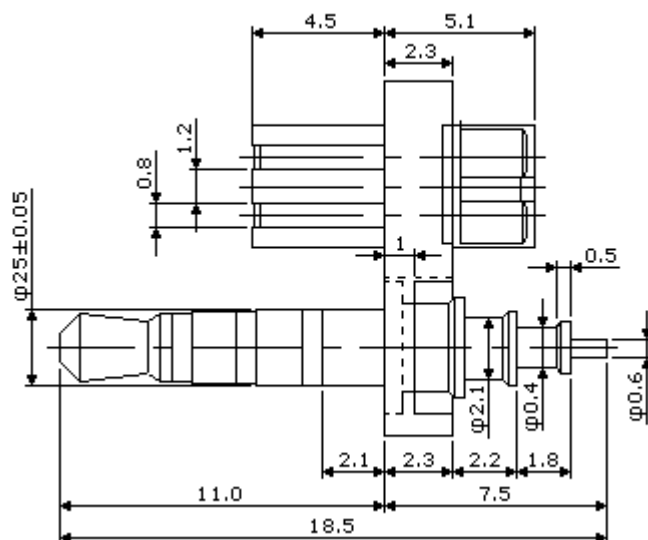

EARPHONE / MICROPHONE PLUG EPJ1 SERIES

DIMENSIONS

EPJ10110(3P)

EPJ10120(4P)

EPJ11120(4P)

EPJ11150(5P)

EPJ11160(6P)

EPJ10180(8P)

EPJ11180(8P)

DIMENSIONS UNIT:mm
P/N.:EPJ10110 (3P)

DIMENSIONS UNIT:mm
P/N.:EPJ10120 (4P)

DIMENSIONS UNIT:mm
P/N.:EPJ11120 (4P)

DIMENSIONS UNIT:mm
P/N.:EPJ11150 (5P)

DIMENSIONS UNIT:mm
P/N.:EPJ11160 (6P)

DIMENSIONS UNIT:mm
P/N.:EPJ10180 (8P)

DIMENSIONS UNIT:mm
P/N.:EPJ11180 (8P)