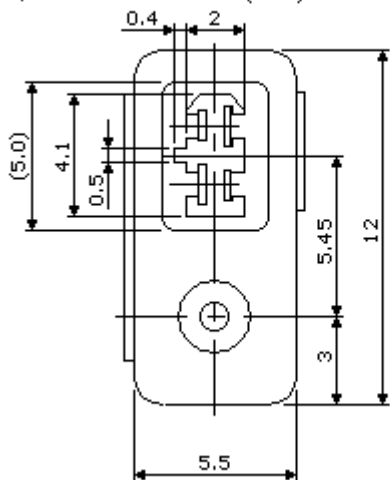

EARPHONE / MICROPHONE PLUG EPJ1 SERIES

DIMENSIONS

EPJ10110(3P)

EPJ10120(4P)

EPJ11120(4P)

EPJ11150(5P)

EPJ11160(6P)

EPJ10180(8P)

EPJ11180(8P)

DIMENSIONS UNIT:mm
P/N.:EPJ10110 (3P)

DIMENSIONS UNIT:mm
P/N.:EPJ10120 (4P)

DIMENSIONS UNIT:mm
P/N.:EPJ11120 (4P)

DIMENSIONS UNIT:mm
P/N.:EPJ11150 (5P)

DIMENSIONS UNIT:mm
P/N.:EPJ11160 (6P)

DIMENSIONS UNIT:mm
P/N.:EPJ10180 (8P)

DIMENSIONS UNIT:mm
P/N.:EPJ11180 (8P)