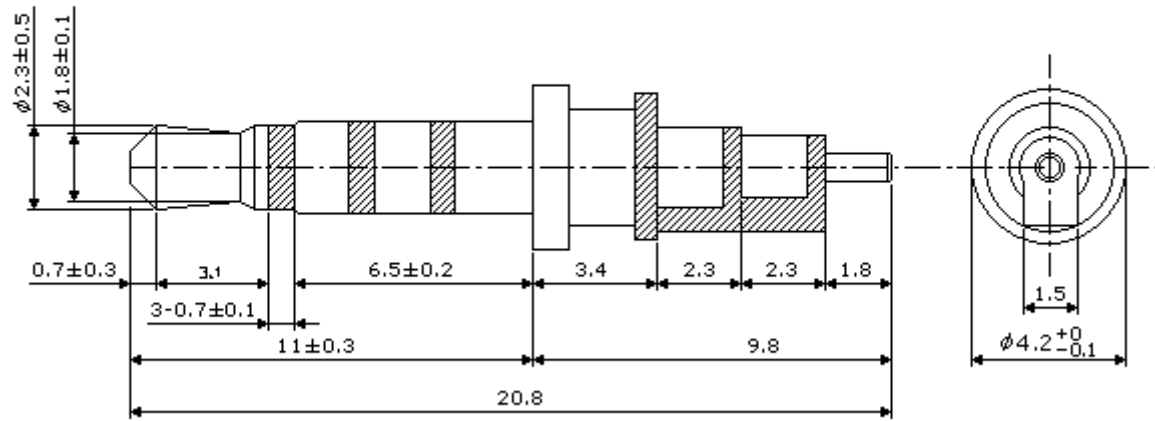

EARPHONE / MICROPHONE PLUG EPJ1 SERIES

DIMENSIONS

EPJ10110(3P)

EPJ10120(4P)

EPJ11120(4P)

EPJ11150(5P)

EPJ11160(6P)

EPJ10180(8P)

EPJ11180(8P)

DIMENSIONS UNIT:mm
P/N.:EPJ10110 (3P)

DIMENSIONS UNIT:mm
P/N.:EPJ10120 (4P)

DIMENSIONS UNIT:mm
P/N.:EPJ11120 (4P)

DIMENSIONS UNIT:mm
P/N.:EPJ11150 (5P)

DIMENSIONS UNIT:mm
P/N.:EPJ11160 (6P)

DIMENSIONS UNIT:mm
P/N.:EPJ10180 (8P)

DIMENSIONS UNIT:mm
P/N.:EPJ11180 (8P)